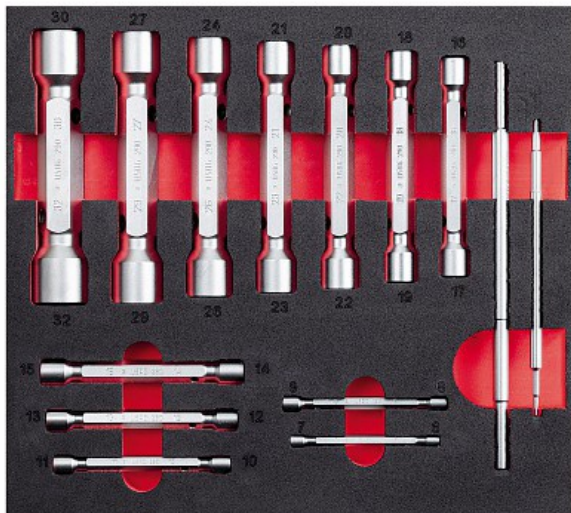

MODULO IN SPUGNA BICOLORE ASSORTITO (14 PZ)

519 M 290E14

PROMO

Dettagli famiglia

Codice	LxPxH mm	Peso kg	Q.tà x conf.	Prezzo listino	Prezzo scontato
U05191057	415x376x45	4,6	1	€ 327.00	€ 229.00

Composizione

Articolo	Pezzi	Misure
519 M 290E14V - Modulo in spugna bicolore vuoto	1	-
290 E - Chiavi a tubo doppie pesanti	12	6x7-8x9-10x11-12x13-14x15-16x17-18x19-20x22-21x23-24x26-27x29-30x32

Stanley Black & Decker Italia S.r.l.

Articolo	Pezzi	Misure
— 292 - Spine di manovra	2	1-2

Stanley Black & Decker Italia S.r.l.

Sede legale: Via Energy Park 6 - 20871 Vimercate (MB)
Sede operativa: Via Volta 3 - 21020 Monvalle (VA) Italia
Partita IVA e C.F.: 03225990138